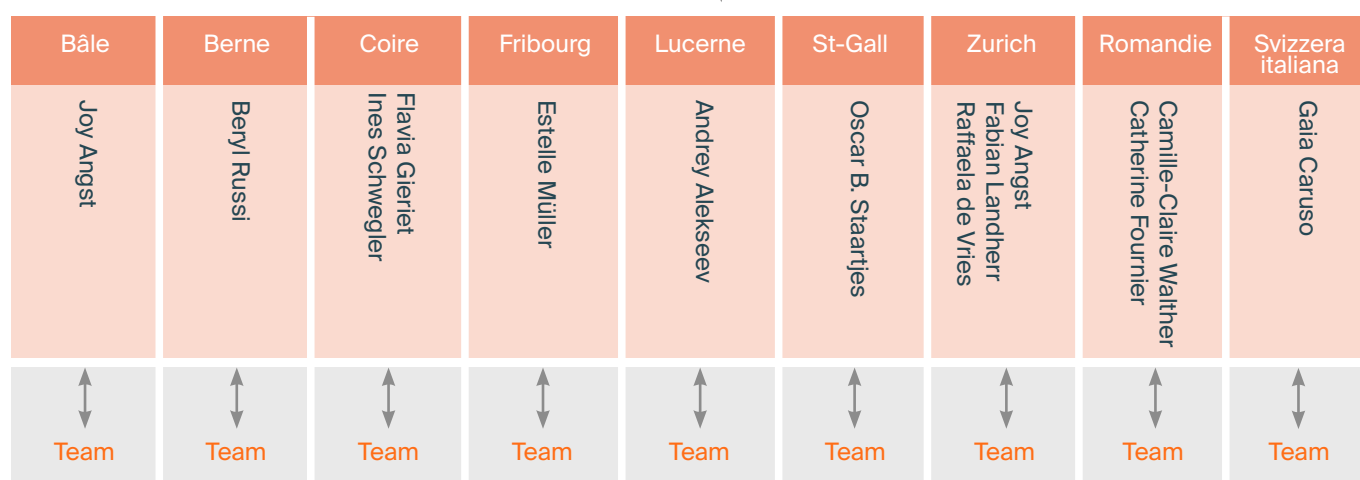

Organigramme de l'organisation RYL!

Comités

ROCK YOUR LIFE! Suisse GmbH

Responsables des sections locale

Équipes de bénévoles et CTM sur les sites